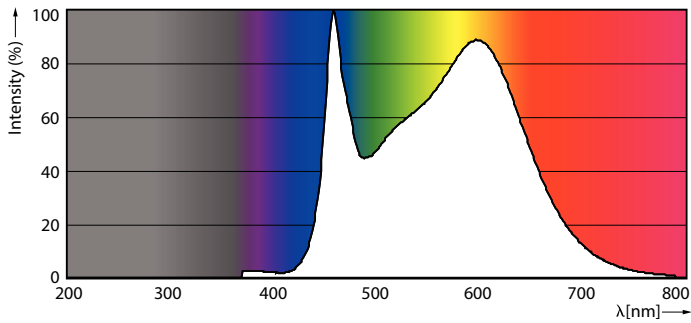

CorePro LED kaars- en kogellampen - Glas

Fotometrische gegevens

Spectral Power Distribution Colour - CorePro LEDCandleND6.5-60W B35
E14840CLG

Levensduur