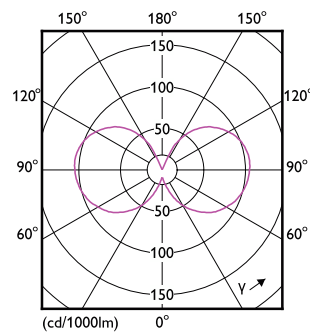

General uniform lighting - CorePro LEDCandleND6.5-60W B35 E14840CLG

Light Distribution Diagram - CorePro LEDCandleND6.5-60W B35 E14840CLG