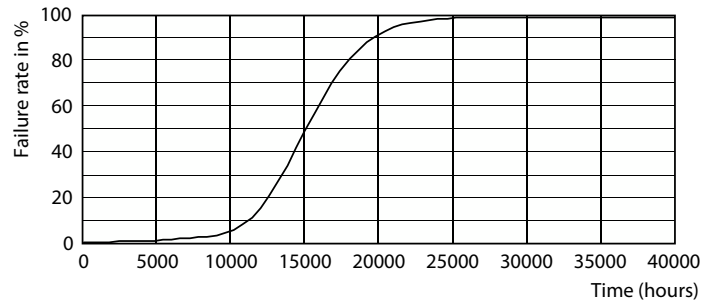

Life Expectancy Diagram