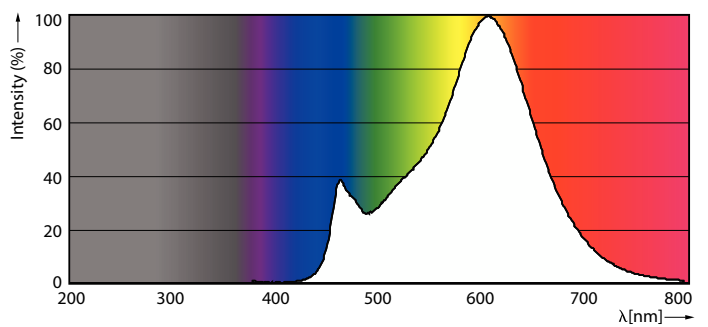

Spectral Power Distribution Colour - CorePro LEDCandle ND6.5-60W B35E14827CLG