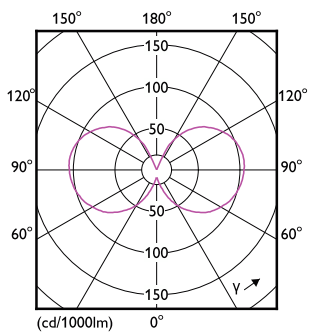

Fotometrische gegevens

Light Distribution Diagram - CorePro LEDCandle ND6.5-60W B35E14827CLG