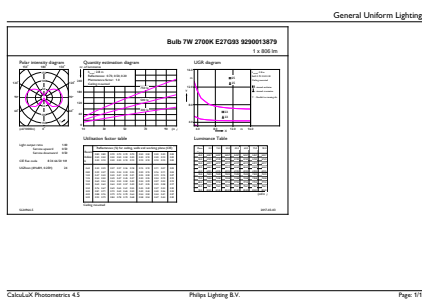

kan dit worden gebruikt in gesloten armaturen No

Productgegevens

Productnaam voor bestelling	CorePro LEDBulbND 7-60W E27 G93 827 CL G
Volledige productnaam	CorePro LEDBulbND 7-60W E27 G93 827 CL G
Full EOC	87195143467200
Bestelcode	8719514346772
Materiaalnr. (12NC)	929001387992
Lokale code	34677200
Nettogewicht (per stuk)	0,070 kg
EAN/UPC - product/behuizing	8719514346772
Numerator - Dozen per buitendoos	6
EAN/UPC - Case	8719514346789

Maatschets

Product	D	C
CorePro LEDBulbND 7-60W E27 G93 827 CL G	95 mm	140 mm

Fotometrische gegevens

General uniform lighting - CorePro LEDBulbND 7-60W E27 G93 827 CL G

Spectral Power Distribution Colour - CorePro LEDBulbND 7-60W E27 G93 827 CL G