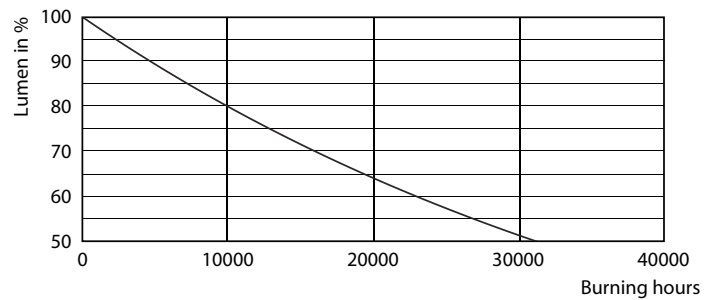

Product gegevens

Algemene informatie	
Lampvoet	E27
Nominale levensduur	15.000 hr
Schakelcyclus	20.000
Lamptype	LED
Meetreferentie van lichtstroom	Sphere

Gegevens lichttechniek	
Kleurcode	827 [CCT of 2700K]
Lichtstroom	806 lm
Lichtrendement (gespec.) (nom.)	115,00 lm/W
Kleuraanduiding	Warmwit (WW)
Gecorreleerde kleurtemperatuur (nom)	2700 K
Kleurconsistentie	<6
Kleurweergave-index (CRI)	80
LLMF bij einde nominale levensduur (nom.)	70 %
Flikkerwaarde (PstLM)	1
Stroboscoopeffectwaarde (SVM)	0,9

CorePro LEDbulb - Glas

Fotometrische gegevens

Light Distribution Diagram - CorePro LEDBulbND 7-60W E27 G93 827 CL G

Levensduur

Life Expectancy Diagram

Lumen Maintenance Diagram - CorePro LEDBulbND 7-60W E27 G93 827 CL G