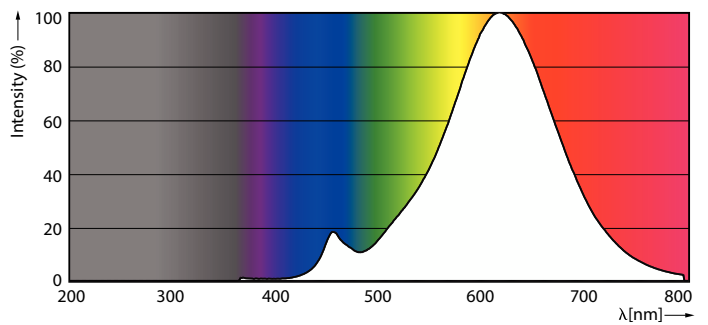

Fotometrische gegevens

General uniform lighting - CorePro LEDBulbND 7-60W E27 G93 827 CL G

Spectral Power Distribution Colour - CorePro LEDBulbND 7-60W E27 G93 827 CL G