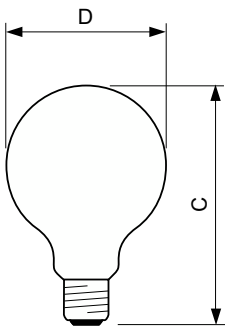

Maatschets

Product	D	C
CorePro LEDBulbND 7-60W E27 G93 827 CL G	95 mm	140 mm

Fotometrische gegevens

General uniform lighting - CorePro LEDBulbND 7-60W E27 G93 827 CL G

Spectral Power Distribution Colour - CorePro LEDBulbND 7-60W E27 G93 827 CL G