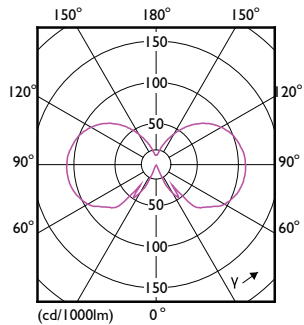

Maatschets

Product	D	C
CorePro LEDBulbND 7-60W E27 G93 827 CL G	95 mm	140 mm

Fotometrische gegevens

General uniform lighting - CorePro LEDBulbND 7-60W E27 G93 827 CL G

Spectral Power Distribution Colour - CorePro LEDBulbND 7-60W E27 G93 827 CL G

CorePro LEDbulb - Glas

Fotometrische gegevens

Light Distribution Diagram - CorePro LEDBulbND 7-60W E27 G93 827 CL G

Levensduur

Life Expectancy Diagram

Lumen Maintenance Diagram - CorePro LEDBulbND 7-60W E27 G93 827 CL G