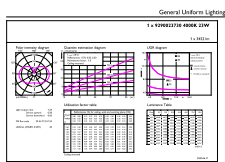

Maatschets

Product	D	C
CorePro LEDBulbND 200W E27 A95 840 FR G	95 mm	165 mm

Fotometrische gegevens

General uniform lighting - CorePro LEDBulbND 200W E27 A95 840 FR G

Light Distribution Diagram - CorePro LEDBulbND 200W E27 A95 840 FR G