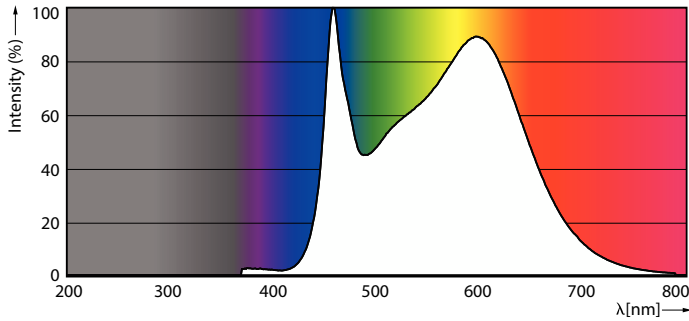

Corepro High Lumen LEDbulb

Fotometrische gegevens

Spectral Power Distribution Colour - CorePro LEDBulbND 200W E27 A95
840 FR G