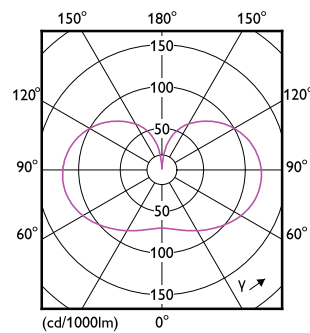

Maatschets

Product	D	C
CorePro LEDBulbND 200W E27 A95 840 FR G	95 mm	165 mm

Fotometrische gegevens

General uniform lighting - CorePro LEDBulbND 200W E27 A95 840 FR G

Light Distribution Diagram - CorePro LEDBulbND 200W E27 A95 840 FR G