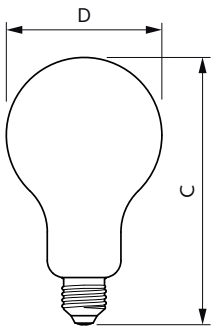

Maatschets

Product	D	C
CorePro LEDBulbND 200W E27 A95 840 FR G	95 mm	165 mm

Fotometrische gegevens

General uniform lighting - CorePro LEDBulbND 200W E27 A95 840 FR G

Light Distribution Diagram - CorePro LEDBulbND 200W E27 A95 840 FR G