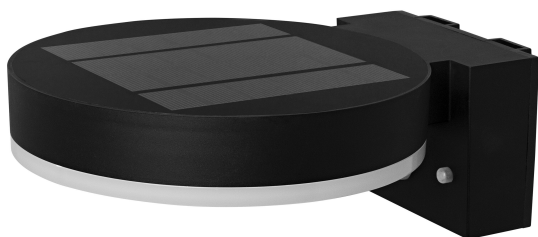

PRODUCTINFORMATIEBLAD

ENDURA Style Solar Wall Sensor Single Circle 6W Black

ENDURA® STYLE SOLAR SINGLE CIRCLE | Lantaarnarmaturen op zonne-energie met bewegings- en lichtsensor, enkele cirkel

Toepassingsgebieden

- Bedrijfsmodus 3: licht uit, schakelt naar 400 lumen bij bewegen (max. 100 keer verlicht bij volledige oplading)
- Batterij wordt opgeladen via zonnepaneel
- Batterijtechnologie: lithium-ion
- Roestvrij stalen behuizing

AFMETINGEN & GEWICHT

Lengte	200,00 mm
Breedte	160,00 mm
Hoogte	70,00 mm
Product gewicht	400,00 g

ENDURA STYLE SOL WALL
CIRCLE 6W BK

MATERIALEN & KLEUREN

Kleur van het product	Zwart
-----------------------	-------

Kleur behuizing	Zwart
Body materiaal	Polycarbonate (PC) Acrylonitrile butadiene styrene (ABS)
Materiaal afdekking	Polycarbonate (PC)
Kwikgehalte	0.0 mg

TOEPASSING & MONTAGE

Omgevingstemperatuur bereik	-20...+40 °C
Opslagtemperatuur	-20...+70 °C
Type bescherming	IP44
Beschermklasse IK (Schok bestendi [PIM])	IK03
Dimbaar	Ja
Montagetype	Surface
Montagelocatie	Muur
Toepassingsomgeving	Buiten
Vervangbare LED module	Niet vervangbaar
Met lichtbron	Ja