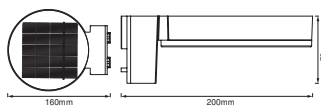

Lichtstroom	400 lm
Totale lichtstroom van ingesloten lichtbronnen	600 lm
Lichtstroom efficiëntie	67 lm/W
Kleurtemperatuur	3000 K
Lichtkleur	Warm White
Kleurweergave-index Ra	≥80
Standaardafwijking van kleurproeven	6 sdcm
Fotobiologische veiligheidsgroep EN62778	RG1
Fotobiologische veiligheidsgroep EN62471	RG0

AFMETINGEN & GEWICHT

Lengte	200,00 mm
Breedte	160,00 mm
Hoogte	70,00 mm
Product gewicht	400,00 g

ENDURA STYLE SOL WALL
CIRCLE 6W BK

MATERIALEN & KLEUREN

Kleur van het product	Zwart
-----------------------	-------