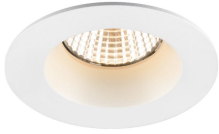

Specificaties SLV New Tria 68 Spot Aluminium Wit Rond 8.3W 530lm 38D - 927 Zeer Warm Wit | Zaagmaat 68mm - Beste Kleurweergave - Dimbaar

[Bekijk product](#)

Algemene informatie

Artikelnummer	255684
EAN	4024163277624
Fabrikantcode	1007405
Merk	SLV
Fabrikantnaam	NEW TRIA 68 rec. ceiling light 2700K 38° IP 20 / IP 65 round WH
Garantie	5 jaar
Levensduur (uur)	50000

Technische Informatie

Technologie	LED Geïntegreerd
Wattage	8.3W
Netspanning (Volt)	220-240
Dimbaar	Dimbaar
Kleurcode	927 Zeer Warm Wit
Lichtkleur (Kelvin)	2700 Zeer Warm Wit
Kleurweergave (Ra)	90-99 - Perfecte kleurweergave
Lichtkleur	Wit
Kleurinstelling	Enkele kleur
Lichtopbrengst (Lumen)	530lm
Lumen Watt Verhouding (Lm/W)	63.9

Gradenbundel (graden)	38
Type product	LED Inbouwspots

Armatuur Informatie

Montage	Inbouwmontage
Zaagmaat (mm)	68
Optische Afdekking	Other
IP-Waarde	IP20 - Bijna Stofdicht
Bedrijfstemperatuur	-20 to +35
Behuizing	Aluminium
Kleur Armatuur	Wit
Noodverlichting	Geen Noodverlichting
Kantelbaar	Nee
Armatuur Aansluiting	PI (3-polige Insteekaansluiting)
Product Serie	New Tria