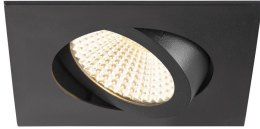

Specificaties SLV New Tria 68 Spot Aluminium Zwart Vierkant 8.3W 750lm 60D - 930 Warm Wit | Zaagmaat 68mm - Beste Kleurweergave - Dimbaar

[Bekijk product](#)

Algemene informatie

Artikelnummer	255672
EAN	4024163277679
Fabrikantcode	1007400
Merk	SLV
Fabrikantnaam	NEW TRIA 68 rec. ceiling light 3000K 60° IP 20 square BK
Garantie	5 jaar
Levensduur (uur)	50000

Technische Informatie

Technologie	LED Geïntegreerd
Wattage	8.3W
Netspanning (Volt)	220-240
Dimbaar	Dimbaar
Kleurcode	930 Warm Wit
Lichtkleur (Kelvin)	3000 Warm Wit
Kleurweergave (Ra)	90-99 - Perfecte kleurweergave
Lichtkleur	Wit
Kleurinstelling	Enkele kleur
Lichtopbrengst (Lumen)	750lm
Lumen Watt Verhouding (Lm/W)	90.4

Gradenbundel (graden)	60
Type product	LED Inbouwspots

Armatuur Informatie

Montage	Inbouwmontage
Zaagmaat (mm)	68
Optische Afdekking	Other
IP-Waarde	IP20 - Bijna Stofdicht
Bedrijfstemperatuur	-20 to +35
Behuizing	Aluminium
Kleur Armatuur	Zwart
Noodverlichting	Geen Noodverlichting
Kantelbaar	Nee
Armatuur Aansluiting	PI (3-polige Insteekaansluiting)
Product Serie	New Tria