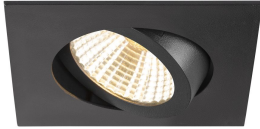

Specificaties SLV New Tria 68 Spot Aluminium Zwart Vierkant 8.3W 750lm 38D - 930 Warm Wit | Zaagmaat 68mm - Beste Kleurweergave - Dimbaar

[Bekijk product](#)

Algemene informatie

Artikelnummer	255666
EAN	4024163277693
Fabrikantcode	1007398
Merk	SLV
Fabrikantnaam	NEW TRIA 68 rec. ceiling light 3000K 38° IP 20 square BK
Garantie	5 jaar
Levensduur (uur)	50000

Technische Informatie

Technologie	LED Geïntegreerd
Wattage	8.3W
Netspanning (Volt)	220-240
Dimbaar	Dimbaar
Kleurcode	930 Warm Wit
Lichtkleur (Kelvin)	3000 Warm Wit
Kleurweergave (Ra)	90-99 - Perfecte kleurweergave
Lichtkleur	Wit
Kleurinstelling	Enkele kleur
Lichtopbrengst (Lumen)	750lm
Lumen Watt Verhouding (Lm/W)	90.4

Gradenbundel (graden)	38
Type product	LED Inbouwspots

Armatuur Informatie

Montage	Inbouwmontage
Zaagmaat (mm)	68
Optische Afdekking	Other
IP-Waarde	IP20 - Bijna Stofdicht
Bedrijfstemperatuur	-20 to +35
Behuizing	Aluminium
Kleur Armatuur	Zwart
Noodverlichting	Geen Noodverlichting
Kantelbaar	Nee
Armatuur Aansluiting	PI (3-polige Insteekaansluiting)
Product Serie	New Tria