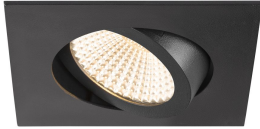

Specificaties SLV New Tria 68 Spot Aluminium Zwart Vierkant 8.3W 705lm 60D - 927 Zeer Warm Wit | Zaagmaat 68mm - Beste Kleurweergave - Dimbaar

[Bekijk product](#)

Algemene informatie

Artikelnummer	255662
EAN	4024163277716
Fabrikantcode	1007396
Merk	SLV
Fabrikantnaam	NEW TRIA 68 rec. ceiling light 2700K 60° IP 20 square BK
Garantie	5 jaar
Levensduur (uur)	50000

Technische Informatie

Technologie	LED Geïntegreerd
Wattage	8.3W
Netspanning (Volt)	220-240
Dimbaar	Dimbaar
Kleurcode	927 Zeer Warm Wit
Lichtkleur (Kelvin)	2700 Zeer Warm Wit
Kleurweergave (Ra)	90-99 - Perfecte kleurweergave
Lichtkleur	Wit
Kleurinstelling	Enkele kleur
Lichtopbrengst (Lumen)	705lm
Lumen Watt Verhouding (Lm/W)	84.9

Gradenbundel (graden)	60
Type product	LED Inbouwspots

Armatuur Informatie

Montage	Inbouwmontage
Zaagmaat (mm)	68
Optische Afdekking	Other
IP-Waarde	IP20 - Bijna Stofdicht
Bedrijfstemperatuur	-20 to +35
Behuizing	Aluminium
Kleur Armatuur	Zwart
Noodverlichting	Geen Noodverlichting
Kantelbaar	Nee
Armatuur Aansluiting	PI (3-polige Insteekaansluiting)
Product Serie	New Tria