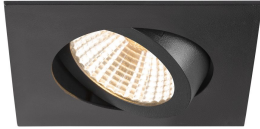

Specificaties SLV New Tria 68 Spot Aluminium Zwart Vierkant 8.3W 705lm 38D - 927 Zeer Warm Wit | Zaagmaat 68mm - Beste Kleurweergave - Dimbaar

[Bekijk product](#)

Algemene informatie

Artikelnummer	255653
EAN	4024163277730
Fabrikantcode	1007394
Merk	SLV
Fabrikantnaam	NEW TRIA 68 rec. ceiling light 2700K 38° IP 20 square BK
Garantie	5 jaar
Levensduur (uur)	50000

Technische Informatie

Technologie	LED Geïntegreerd
Wattage	8.3W
Netspanning (Volt)	220-240
Dimbaar	Dimbaar
Kleurcode	927 Zeer Warm Wit
Lichtkleur (Kelvin)	2700 Zeer Warm Wit
Kleurweergave (Ra)	90-99 - Perfecte kleurweergave
Lichtkleur	Wit
Kleurinstelling	Enkele kleur
Lichtopbrengst (Lumen)	705lm
Lumen Watt Verhouding (Lm/W)	84.9

Gradenbundel (graden)	38
Type product	LED Inbouwspots

Armatuur Informatie

Montage	Inbouwmontage
Zaagmaat (mm)	68
Optische Afdekking	Other
IP-Waarde	IP20 - Bijna Stofdicht
Bedrijfstemperatuur	-20 to +35
Behuizing	Aluminium
Kleur Armatuur	Zwart
Noodverlichting	Geen Noodverlichting
Kantelbaar	Nee
Armatuur Aansluiting	PI (3-polige Insteekaansluiting)
Product Serie	New Tria