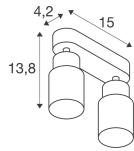

[Bekijk product](#)

Algemene informatie

Artikelnummer	260616
EAN	4024163293648
Fabrikantcode	1008362
Merk	SLV
Fabrikantnaam	PURI 2.0 Tube, wand- en plafondopbouwarmatuur, long, 2x max. 6W GU10,
Garantie	5 jaar
Levensduur (uur)	0

Technische Informatie

Technologie	Armatuur met Fitting
Netspanning (Volt)	220-240
Wattage	0W
Dimbaar	Dimbaar i.c.m. dimbare lamp
Geschikt voor	GU10
Inclusief Lamp	Nee
Aantal lichtpunten	2
Maximale Wattage Lamp	6
Lichtopbrengst (Lumen)	0lm
Kantelbaar	Ja
Montage	Plafond, Muurmontage