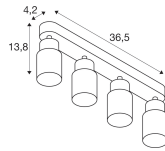

Specificaties SLV Puri 2.0 Aluminium Spot Wit | Geschikt voor 4x GU10

[Bekijk product](#)

Algemene informatie

Artikelnummer	260611
EAN	4024163293808
Fabrikantcode	1008346
Merk	SLV
Fabrikantnaam	PURI 2.0 Tube, wand- en plafondopbouwarmatuur, long, 4x max. 6W GU10,
Garantie	5 jaar
Levensduur (uur)	0

Technische Informatie

Technologie	Armatuur met Fitting
Netspanning (Volt)	220-240
Wattage	0W
Dimbaar	Dimbaar i.c.m. dimbare lamp
Geschikt voor	GU10
Inclusief Lamp	Nee
Aantal lichtpunten	4
Maximale Wattage Lamp	6
Lichtopbrengst (Lumen)	0lm
Kantelbaar	Ja
Montage	Plafond, Muurmontage