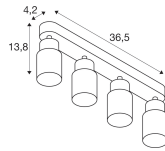

Specificaties SLV Puri 2.0 Aluminium Spot Zwart | Geschikt voor 4x GU10

[Bekijk product](#)

Algemene informatie

Artikelnummer	260607
EAN	4024163293815
Fabrikantcode	1008345
Merk	SLV
Fabrikantnaam	PURI 2.0 Tube, wand- en plafondopbouwarmatuur, long, 4x max. 6W GU10,
Garantie	5 jaar
Levensduur (uur)	0

Technische Informatie

Technologie	Armatuur met Fitting
Netspanning (Volt)	220-240
Wattage	0W
Dimbaar	Dimbaar i.c.m. dimbare lamp
Geschikt voor	GU10
Inclusief Lamp	Nee
Aantal lichtpunten	4
Maximale Wattage Lamp	6
Lichtopbrengst (Lumen)	0lm
Kantelbaar	Ja
Montage	Plafond, Muurmontage

Afmetingen

Lengte (mm)	365
Breedte (mm)	55
Hoogte (mm)	138

Sensor Informatie

Sensortype	Geen sensor
------------	-------------

Waarom Budgetlight?

-  **Budgetprijzen** gegarandeerd
-  Tot 7 jaar **all-in garantie**
-  **Gemakkelijk** retourneren
-  **Duurzame LED** oplossingen