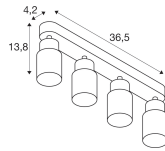

Specificaties SLV Puri 2.0 Aluminium Spot Zwart | Geschikt voor 4x GU10

[Bekijk product](#)

Algemene informatie

Artikelnummer	260604
EAN	4024163293822
Fabrikantcode	1008344
Merk	SLV
Fabrikantnaam	PURI 2.0 Tube, wand- en plafondopbouwarmatuur, long, 4x max. 6W GU10,
Garantie	5 jaar
Levensduur (uur)	0

Afmetingen

Lengte (mm)	365
Breedte (mm)	55
Hoogte (mm)	138

Sensor Informatie

Sensortype	Geen sensor
------------	-------------

Waarom Budgetlight?

Budgetprijzen gegarandeerd

Tot 7 jaar **all-in garantie**

Gemakkelijk retourneren