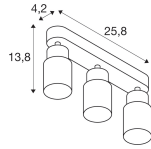

Specificaties SLV Puri 2.0 Aluminium Spot Wit | Geschikt voor 3x GU10

[Bekijk product](#)

Algemene informatie

| | |
|------------------|-----------------------------------------------------------------------|
| Artikelnummer | 260592 |
| EAN | 4024163294041 |
| Fabrikantcode | 1008322 |
| Merk | SLV |
| Fabrikantnaam | PURI 2.0 Tube, wand- en plafondopbouwarmatuur, long, 3x max. 6W GU10, |
| Garantie | 5 jaar |
| Levensduur (uur) | 0 |

Afmetingen

| | |
|--------------|-----|
| Lengte (mm) | 258 |
| Breedte (mm) | 55 |
| Hoogte (mm) | 138 |

Sensor Informatie

| | |
|------------|-------------|
| Sensortype | Geen sensor |
|------------|-------------|