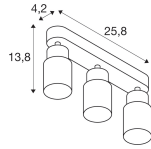

[Bekijk product](#)

Algemene informatie

Artikelnummer	260585
EAN	4024163294065
Fabrikantcode	1008320
Merk	SLV
Fabrikantnaam	PURI 2.0 Tube, wand- en plafondopbouwarmatuur, long, 3x max. 6W GU10,
Garantie	5 jaar
Levensduur (uur)	0

Technische Informatie

Technologie	Armatuur met Fitting
Netspanning (Volt)	220-240
Wattage	0W
Dimbaar	Dimbaar i.c.m. dimbare lamp
Geschikt voor	GU10
Inclusief Lamp	Nee
Aantal lichtpunten	3
Maximale Wattage Lamp	6
Lichtopbrengst (Lumen)	0lm
Kantelbaar	Ja
Montage	Plafond, Muurmontage