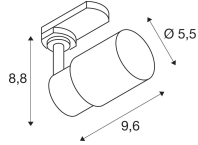

Specificaties SLV Railspot Puri 2.0 3-  
Fase Aluminium Zwart | Geschikt voor  
1x GU10 - Dimbaar

[Bekijk product](#)

## Afmetingen

Lengte (mm)	69
Breedte (mm)	55
Hoogte (mm)	140