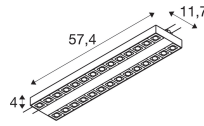

Specificaties SLV Railverlichting Sight Evo 3-Fase Aluminium Wit Dubbel 25W 6400lm 60D - 830 Warm Wit | Beste Kleurweergave

[Bekijk product](#)

Algemene informatie

Artikelnummer	262171
EAN	4024163318723
Fabrikantcode	1010152
Merk	SLV
Fabrikantnaam	SIGHT EVO 3-f spot double rectangular 3000 K 25 W 60° white / black
Garantie	5 jaar
Levensduur (uur)	30000

Gradenbundel (graden)	60
Powerfactor	>0.95
Type product	LED Railspots

Armatuur Informatie

Montage	Railsysteem montage, Plafond
Kantelbaar	Nee
IP-Waarde	IP20 - Bijna Stofdicht
Slagvastheid (IK-waarde)	IK02 - 0.20 Joule
Behuizing	Aluminium
Kleur Armatuur	Wit
Optische Afdekking	Other

Afmetingen

Lengte (mm)	574
Breedte (mm)	117
Hoogte (mm)	40

Sensor Informatie

Sensortype	Geen sensor
------------	-------------

Waarom Budgetlight?

-  **Budgetprijzen** gegarandeerd
-  Tot 7 jaar **all-in garantie**
-  **Gemakkelijk** retourneren
-  **Duurzame LED** oplossingen