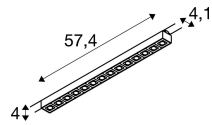

Specificaties SLV Railverlichting Sight Evo 3-Fase Aluminium Wit Enkel 18W 2250lm 60D - 840 Koel Wit | Beste Kleurweergave

[Bekijk product](#)

Algemene informatie

Artikelnummer	262188
EAN	4024163318792
Fabrikantcode	1010145
Merk	SLV
Fabrikantnaam	SIGHT EVO 3-f spot single rectangular 4000 K 18 W 60° white / black
Garantie	5 jaar
Levensduur (uur)	30000

Technische Informatie

Technologie	LED Geïntegreerd
Wattage	18W
Netspanning (Volt)	220-240
Dimbaar	Niet Dimbaar
Kleurcode	840 Koel Wit
Lichtkleur (Kelvin)	4000 Koel Wit
Kleurweergave (Ra)	90-99 - Perfecte kleurweergave
Lichtkleur	Wit
Kleurinstelling	Enkele kleur
Lichtopbrengst (Lumen)	2250lm
Lumen Watt Verhouding (Lm/W)	125
Noodverlichting	Geen Noodverlichting

Gradenbundel (graden)	60
Powerfactor	>0.95
Type product	LED Railspots

Armatuur Informatie

Montage	Railsysteem montage, Plafond
Kantelbaar	Nee
IP-Waarde	IP20 - Bijna Stofdicht
Slagvastheid (IK-waarde)	IK02 - 0.20 Joule
Behuizing	Aluminium
Kleur Armatuur	Wit
Optische Afdekking	Other

Afmetingen

Lengte (mm)	574
Breedte (mm)	41
Hoogte (mm)	40

Sensor Informatie

Sensortype	Geen sensor
------------	-------------

Waarom Budgetlight?

-  **Budgetprijzen** gegarandeerd
-  Tot 7 jaar **all-in garantie**
-  **Gemakkelijk** retourneren
-  **Duurzame LED** oplossingen