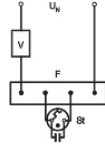

Algemene informatie

Artikelnummer	112084
EAN	4050300333588
Fabrikantcode	4050300333588
Merk	Osram
Fabrikantnaam	DULUX F 24W/840 2G10 FS1
Aantal in omdoos	10
Garantie	1 jaar
Energielabel	G
Energielabel oud	A
Levensduur (uur)	13000

Technische Informatie

Technologie	Fluorescent
Wattage	24W
Dimbaar	Niet Dimbaar
Lampvoet (fitting)	2G10 (4-pins)
Aantal pinnen	4
Kleurcode	840 Koel Wit
Lichtkleur (Kelvin)	4000 Koel Wit
Kleurweergave (Ra)	80-89 - Goede kleurweergave