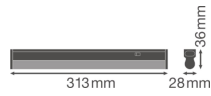

Specificaties Ledvance LED Montagebalk Linear Compact Schakelaar 4W 400lm - 830 Warm Wit | 30cm

[Bekijk product](#)

Algemene informatie

Artikelnummer	234131
EAN	4058075106079
Fabrikantcode	4058075106079
Merk	Ledvance
Fabrikantnaam	LN COMP SWITCH 300 4W/3000K
Garantie	5 jaar
Levensduur (uur)	50000

Technische Informatie

Technologie	LED Geïntegreerd
Vervangt (Watt)	1x8
Wattage	4W
Netspanning (Volt)	220-240
Dimbaar	Niet Dimbaar
Lichtkleur	Wit
Kleurcode	830 Warm Wit
Lichtkleur (Kelvin)	3000 Warm Wit
Kleurweergave (Ra)	80-89 - Goede kleurweergave
Kleurinstelling	Enkele kleur
Lichtopbrengst (Lumen)	400lm
Lumen Watt Verhouding (Lm/W)	100
Powerfactor	>0.50

Inclusief Lamp	Ja
Geschikt voor Buitengebruik	Nee
Lengte	30cm
Type product	LED Montagebalken

Armatuur Informatie

Montage	Opbouwmontage
IP-Waarde	IP20 - Bijna Stofdicht
Slagvastheid (IK-waarde)	IK03 - 0.35 Joule
Behuizing	PC (Polycarbonate)
Kleur Armatuur	Wit
Kleur behuizing	Wit
Noodverlichting	Geen Noodverlichting
Product Serie	Linear

Afmetingen

Lengte (mm)	313
Breedte (mm)	28
Hoogte (mm)	36

Sensor Informatie

Sensortype Geen sensor

Waarom Budgetlight?

Budgetprijzen gegarandeerd

Tot 7 jaar **all-in garantie**

Gemakkelijk retourneren