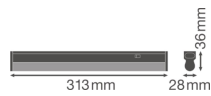

Specificaties Ledvance LED Montagebalk Linear Compact
Schakelaar 4W 450lm - 840 Koel Wit | 30cm

[Bekijk product](#)

Algemene informatie

Artikelnummer	234132
EAN	4058075106093
Fabrikantcode	4058075106093
Merk	Ledvance
Fabrikantnaam	LN COMP SWITCH 300 4W/4000K
Garantie	5 jaar
Levensduur (uur)	50000

Technische Informatie

Technologie	LED Geïntegreerd
Vervangt (Watt)	1x8
Wattage	4W
Netspanning (Volt)	220-240
Dimbaar	Niet Dimbaar
Lichtkleur	Wit
Kleurcode	840 Koel Wit
Lichtkleur (Kelvin)	4000 Koel Wit
Kleurweergave (Ra)	80-89 - Goede kleurweergave
Kleurinstelling	Enkele kleur
Lichtopbrengst (Lumen)	450lm
Lumen Watt Verhouding (Lm/W)	112.5
Powerfactor	>0.50

Inclusief Lamp	Ja
Geschikt voor Buitengebruik	Nee
Lengte	30cm
Type product	LED Montagebalken

Armatuur Informatie

Montage	Opbouwmontage
IP-Waarde	IP20 - Bijna Stofdicht
Slagvastheid (IK-waarde)	IK03 - 0.35 Joule
Behuizing	PC (Polycarbonate)
Kleur Armatuur	Wit
Kleur behuizing	Wit
Noodverlichting	Geen Noodverlichting
Product Serie	Linear

Afmetingen

Lengte (mm)	313
Breedte (mm)	28
Hoogte (mm)	36

Sensor Informatie

Sensortype Geen sensor

Waarom Budgetlight?

Budgetprijzen gegarandeerd

Tot 7 jaar **all-in garantie**

Gemakkelijk retourneren