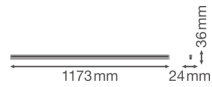

Specificaties Ledvance LED Montagebalk Linear Compact High Output  
20W 2000lm - 830 Warm Wit | 120cm

[Bekijk product](#)

## Technische Informatie

Technologie	LED Geïntegreerd
Vervangt (Watt)	1x54
Wattage	20W
Netspanning (Volt)	220-240
Dimbaar	Niet Dimbaar
Lichtkleur	Wit
Kleurcode	830 Warm Wit
Lichtkleur (Kelvin)	3000 Warm Wit
Kleurweergave (Ra)	80-89 - Goede kleurweergave
Kleurinstelling	Enkele kleur
Lichtopbrengst (Lumen)	2000lm
Lumen Watt Verhouding (Lm/W)	100
Powerfactor	>0.50

## Afmetingen

Lengte (mm)	1173
Breedte (mm)	24
Hoogte (mm)	36