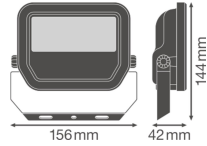

Specificaties Ledvance LED Floodlight
GEN 3 Wit 20W 2400lm 100D - 865
Daglicht | IP65 - Symmetrisch -
Vervangt 50W