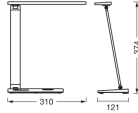

[Bekijk product](#)

Algemene informatie

Artikelnummer	262496
EAN	4058075842984
Merk	Ledvance
Fabrikantnaam	OFFICE LINE DESK BANKER 17WCCTDICBKLEDV
Garantie	5 jaar
Levensduur (uur)	25000

Technische Informatie

Technologie	LED Geïntegreerd
Netspanning (Volt)	220-240
Wattage	17W
Dimbaar	Dimbaar met Touch
Aantal lichtpunten	1
Kleurcode	830 Warm Wit, 840 Koel Wit, 865 Daglicht Wit
Lichtkleur (Kelvin)	3000 Warm Wit, 4000 Koel Wit, 6500 Daglicht Wit
Kleurweergave (Ra)	80-89 - Goede kleurweergave
Lichtkleur	Wit
Kleurinstelling	CCT
Lumen Watt Verhouding (Lm/W)	27
Powerfactor	>0.70