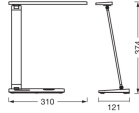

[Bekijk product](#)

Algemene informatie

Artikelnummer	262502
EAN	4058075843004
Merk	Ledvance
Fabrikantnaam	OFFICE LINE DESK BANKER 17WCCTDICWTLEDV
Garantie	5 jaar
Levensduur (uur)	25000

Technische Informatie

Technologie	LED Geïntegreerd
Netspanning (Volt)	220-240
Wattage	17W
Dimbaar	Dimbaar met Touch
Aantal lichtpunten	1
Kleurcode	830 Warm Wit, 840 Koel Wit, 865 Daglicht Wit
Lichtkleur (Kelvin)	3000 Warm Wit, 4000 Koel Wit, 6500 Daglicht Wit
Kleurweergave (Ra)	80-89 - Goede kleurweergave
Lichtkleur	Wit
Kleurinstelling	CCT
Lumen Watt Verhouding (Lm/W)	38
Powerfactor	>0.70