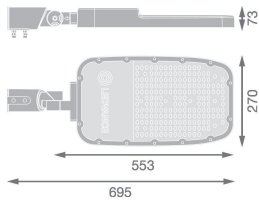

Specificaties Ledvance LED Straatverlichting Area Extra Large RV35ST Aluminium Grijs 150W 20250lm 155X69D - 740 Koel Wit | IP66 - Asymmetrisch

[Bekijk product](#)

Algemene informatie

| | |
|------------------|--|
| Artikelnummer | 251127 |
| EAN | 4099854080012 |
| Fabrikantcode | 4099854080012 |
| Merk | Ledvance |
| Fabrikantnaam | STREETLIGHT AREA EXTRA LARGE RV35ST 150W 740 RV35ST GY |
| Garantie | 5 jaar |
| Levensduur (uur) | 100000 |

Technische Informatie

| | |
|------------------------------|------------------|
| Technologie | LED Geïntegreerd |
| Wattage | 150W |
| Netspanning (Volt) | 100 - 240 |
| Dimbaar | Niet Dimbaar |
| Kleurcode | 740 Koel Wit |
| Lichtkleur (Kelvin) | 4000 Koel Wit |
| Kleurweergave (Ra) | 70-79 |
| Lichtkleur | Wit |
| Kleurinstelling | Enkele kleur |
| Lichtopbrengst (Lumen) | 20250lm |
| Lumen Watt Verhouding (Lm/W) | 135 |

| | |
|-----------------------|-----------------------|
| Gradenbundel (graden) | 155x69 |
| Powerfactor | >0.90 |
| Type product | LED Straatverlichting |

Armatuur Informatie

| | |
|--------------------------|-------------------------------------|
| Montage | Paaltop |
| Armatuur Aansluiting | Other |
| Optische Afdekking | PC (Polycarbonate) |
| Lichtdistributie | Asymmetrical |
| IP-Waarde | IP66 - Volledig Stof- en Waterdicht |
| Slagvastheid (IK-waarde) | IK08 - 5 Joule |
| Bedrijfstemperatuur | -30 to +50 |
| Kleur Armatuur | Grijs |
| Behuizing | Aluminium |
| Kleur behuizing | Grijs |
| Noodverlichting | Geen Noodverlichting |
| Product Serie | STREETLIGHT AREA EXTRA LARGE RV35ST |

Afmetingen

| | |
|--------------|-----|
| Lengte (mm) | 553 |
| Breedte (mm) | 270 |
| Hoogte (mm) | 73 |

Waarom Budgetlight?

Sensor Informatie

| | | |
|------------|--|---|
| Sensortype |  Budgetprijzen gegarandeerd Geen sensor |  Tot 7 jaar all-in garantie |
| |  Gemakkelijk retourneren |  Duurzame LED oplossingen |