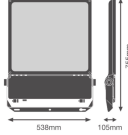

Specificaties Ledvance LED Floodlight
Flex Wit 450W 60000lm 60x110D - 830
Warm Wit | IP66 - Asymmetrisch

[Bekijk product](#)

Algemene informatie

Artikelnummer	252399
EAN	4099854373886
Fabrikantcode	4099854373886
Merk	Ledvance
Fabrikantnaam	FLOODLIGHT FLEX ASYMMETRIC 60 X 110 450W ML 830 A60X110 WAL
Garantie	5 jaar
Levensduur (uur)	120000

Technische Informatie

Technologie	LED Geïntegreerd
Wattage	450W
Vervangt (Watt)	600
Netspanning (Volt)	220-240
Dimbaar	Niet Dimbaar
Kleurcode	830 Warm Wit
Lichtkleur (Kelvin)	3000 Warm Wit
Kleurweergave (Ra)	80-89 - Goede kleurweergave
Lichtkleur	Wit
Kleurinstelling	Enkele kleur
Lichtopbrengst (Lumen)	60000lm

Lumen Watt Verhouding (Lm/W)	133
Gradenbundel (graden)	60x110
Powerfactor	>0.96
Type product	LED Breedstralers

Armatuur Informatie

Montage	Opbouwmontage
Armatuur Aansluiting	Schroefloze klem
Lichtdistributie	Asymmetrical
IP-Waarde	IP66 - Volledig Stof- en Waterdicht
Slagvastheid (IK-waarde)	IK08 - 5 Joule
Bedrijfstemperatuur	-30 to +50
Kleur Armatuur	Wit
Behuizing	Aluminium
Kleur behuizing	Wit
Noodverlichting	Geen Noodverlichting

Afmetingen

Lengte (mm)	755
Breedte (mm)	538
Hoogte (mm)	105

Sensor Informatie

Waarom Budgetlight?

Sensortype

Geen sensor

Budgetprijzen gegarandeerd

Tot 7 jaar **all-in garantie**