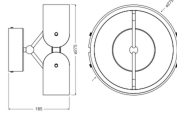

[Bekijk product](#)

Algemene informatie

Artikelnummer	262546
EAN	4099854611438
Merk	Ledvance
Fabrikantnaam	DECOR CURVE FELT WALL 20W 830 DG LEDV
Garantie	5 jaar
Levensduur (uur)	30000

Technische Informatie

Technologie	LED Geïntegreerd
Netspanning (Volt)	220-240
Wattage	20W
Dimbaar	Niet Dimbaar
Aantal lichtpunten	1
Kleurcode	830 Warm Wit
Lichtkleur (Kelvin)	3000 Warm Wit
Kleurweergave (Ra)	80-89 - Goede kleurweergave
Lichtkleur	Wit
Kleurinstelling	Enkele kleur
Gradenbundel (graden)	100
Lichtopbrengst (Lumen)	530lm