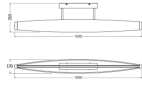

[Bekijk product](#)

Algemene informatie

Artikelnummer	262553
EAN	4099854611452
Merk	Ledvance
Fabrikantnaam	DECOR FLAT FELT CEILING 23W 830 DG LEDV
Garantie	5 jaar
Levensduur (uur)	30000

Technische Informatie

Technologie	LED Geïntegreerd
Netspanning (Volt)	220-240
Wattage	23W
Dimbaar	Niet Dimbaar
Aantal lichtpunten	1
Kleurcode	830 Warm Wit
Lichtkleur (Kelvin)	3000 Warm Wit
Kleurweergave (Ra)	80-89 - Goede kleurweergave
Lichtkleur	Wit
Kleurinstelling	Enkele kleur
Lichtopbrengst (Lumen)	800lm
Lumen Watt Verhouding (Lm/W)	35