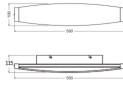

[Bekijk product](#)

Algemene informatie

Artikelnummer	262558
EAN	4099854611483
Merk	Ledvance
Fabrikantnaam	DECOR FLAT FELT WALL 13W 830 DG LEDV
Garantie	5 jaar
Levensduur (uur)	30000

Technische Informatie

Technologie	LED Geïntegreerd
Netspanning (Volt)	220-240
Wattage	13W
Dimbaar	Niet Dimbaar
Aantal lichtpunten	1
Kleurcode	830 Warm Wit
Lichtkleur (Kelvin)	3000 Warm Wit
Kleurweergave (Ra)	80-89 - Goede kleurweergave
Lichtkleur	Wit
Kleurinstelling	Enkele kleur
Lichtopbrengst (Lumen)	450lm
Lumen Watt Verhouding (Lm/W)	35