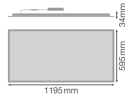

Specificaties Ledvance LED Paneel
Compact 42W 5880lm - 830-840 CCT |
120x60cm - UGR <19

[Bekijk product](#)

Algemene informatie

Artikelnummer	260349
EAN	4099854736988
Fabrikantcode	4099854736988
Merk	Ledvance
Fabrikantnaam	PANEL COMPACT 1200 X 600 42W ML 83040 U19
Garantie	5 jaar
Levensduur (uur)	75000

Technische Informatie

Technologie	LED Geïntegreerd
Vervangt (Watt)	2x36
Wattage	42W
Netspanning (Volt)	220-240
Dimbaar	Niet Dimbaar
Kleurcode	830 Warm Wit, 840 Koel Wit
Lichtkleur (Kelvin)	3000 Warm Wit, 4000 Koel Wit
Kleurweergave (Ra)	80-89 - Goede kleurweergave
Lichtkleur	Wit
Kleurinstelling	CCT
Lichtopbrengst (Lumen)	5880lm

Lumen Watt Verhouding (Lm/W)	140
IP-Waarde	IP50/IP20
Slagvastheid (IK-waarde)	IK02 - 0.20 Joule
Powerfactor	>0.90
Type product	LED Panelen

Armatuur Informatie

Montage	Inbouwmontage
UGR - Verblindingsgraad	< 19 - Voor kantoren en scholen
Noodverlichting	Geen Noodverlichting
Kleur Armatuur	Wit
Behuizing	Aluminium

Afmetingen

Afmetingen LED Paneel	120x60cm
Lengte (mm)	1195
Breedte (mm)	295
Hoogte (mm)	34

Sensor Informatie

Sensortype	Geen sensor
------------	-------------

Waarom Budgetlight?

-  **Budgetprijzen** gegarandeerd
-  Tot 7 jaar **all-in garantie**
-  **Gemakkelijk** retourneren
-  **Duurzame LED** oplossingen