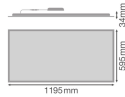

Specificaties Ledvance LED Paneel Compact 42W 5880lm - 830-840 CCT | 120x60cm - UGR <23 - Dali Dimbaar

[Bekijk product](#)

## Technische Informatie

Technologie	LED Geïntegreerd
Vervangt (Watt)	2x36
Wattage	42W
Netspanning (Volt)	220-240
Dimbaar	Dimbaar met Dali
Kleurcode	830 Warm Wit, 840 Koel Wit
Lichtkleur (Kelvin)	3000 Warm Wit, 4000 Koel Wit
Kleurweergave (Ra)	80-89 - Goede kleurweergave
Lichtkleur	Wit
Kleurinstelling	CCT
Lichtopbrengst (Lumen)	5880lm

## Afmetingen

Afmetingen LED Paneel	120x60cm
Lengte (mm)	1195
Breedte (mm)	295
Hoogte (mm)	34