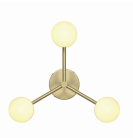

Specificaties Nordlux Contina
Plafondlamp Metaal Messing |
Geschikt voor 3x G9

[Bekijk product](#)

Algemene informatie

Artikelnummer	5704924024313
EAN	5704924024313
Fabrikantcode	2512096035
Merk	Nordlux
Fabrikantnaam	Contina Ceiling light Brushed brass
Garantie	2 jaar

Armatuur Informatie

Armatuur Aansluiting	Terminal block
IP-Waarde	IP20 - Bijna Stofdicht
Kleur Armatuur	Messing
Behuizing	Metal
Product Serie	Contina

Afmetingen

Lengte (mm)	485
Hoogte (mm)	253

Sensor Informatie