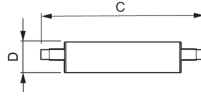

Specificaties Philips Corepro LED Lineair R7s 118mm 14W
1800lm - 840 Koel Wit | Dimbaar - Vervangt 120W

[Bekijk product](#)