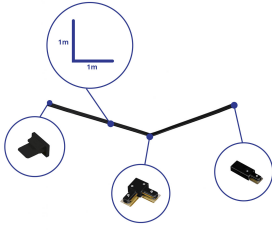

Specificaties Bright Choice Rail Set 1-Fase L 1 x 1 Meter Zwart | incl. Eindkap, Voedingsconnector en L-Verbindingsstuk

[Bekijk product](#)

Algemene informatie

Artikelnummer	254079
EAN	8719157064644
Fabrikantcode	806118
Merk	Bright Choice
Fabrikantnaam	Complete L shaped 1-Phase Track Set Black – 1 x 1 meter incl. End Cap, Power Connector and L-Conne
Aantal in omdoos	1
Garantie	3 jaar

Technische Informatie

Kleur Armatuur	Zwart
Type product	Accessoires - 1-Fase Rail

Afmetingen

Lengte (mm)	1000
Hoogte (mm)	20
Breedte (mm)	34

Budgetprijzen gegarandeerd

Tot 7 jaar **all-in garantie**

Sensor Informatie

Gemakkelijk retourneren

Duurzame LED oplossingen

Sensortype	Geen sensor
------------	-------------