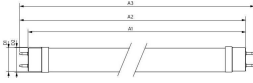

Specificaties Philips Master LED T8 (EM/Mains) Ultra Efficiency 14W 2600lm - 840 Koel Wit | 120cm - Vervangt 36W

[Bekijk product](#)

Algemene informatie

Artikelnummer	251392
EAN	8720169316713
Fabrikantcode	8720169316713
Merk	Philips
Fabrikantnaam	MAS LEDtube VLE 1200mm UE 14W 840 T8
Aantal in omdoos	20
Garantie	5 jaar
Energielabel	B
Levensduur (uur)	75000
Netspanning (Volt)	220-240

Technische Informatie

Technologie	LED
Vervangt (Watt)	36
Wattage	14W
Dimbaar	Niet Dimbaar
Lampvoet (fitting)	G13 (T8/TL-D)
Kleurcode	840 Koel Wit
Lichtkleur (Kelvin)	4000 Koel Wit
Kleurweergave (Ra)	80-89 - Goede kleurweergave