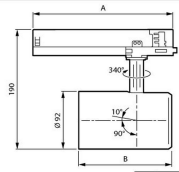

Trafo	Flux	CCT	Optic	A (mm)
PSU	205	840	HNB/HMB/HVBR/HVBR/HOVL/HHOVL	158
	495	PW930	NB/MB/WB/VVBR/OVL	162
DIA				251
DIA.VLC			All	253
WA				224

Specificaties Philips LED Railspot GreenSpace Evo Projector Wit 20.5W 2700lm 41x80D - 830 Warm Wit

[Bekijk product](#)

Algemene informatie

Artikelnummer	251905
EAN	8720169590854
Fabrikantcode	8720169590854
Merk	Philips
Fabrikantnaam	ST333T 27S/830 PSU WB WH481
Garantie	5 jaar
Levensduur (uur)	50000

Technische Informatie

Technologie	LED Geïntegreerd
Wattage	20.5W
Vervangt (Watt)	35
Netspanning (Volt)	220-240
Dimbaar	Niet Dimbaar
Kleurcode	830 Warm Wit
Lichtkleur (Kelvin)	3000 Warm Wit
Kleurweergave (Ra)	80-89 - Goede kleurweergave
Lichtkleur	Wit
Kleurinstelling	Enkele kleur
Lichtopbrengst (Lumen)	2700lm