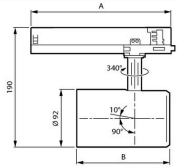

Trafo	Flux	CCT	Optic	A (mm)
PSU	205	840	HNB/HMB/HVBR/HVBR/HOVL/HHOVL	158
	495	PW930	NB/MB/WB/VVBR/OVL	162
DIA.VLC			All	253
WA				224

Specificaties Philips LED Railspot GreenSpace Evo Projector Wit 31.5W 4000lm 41x80D - 830 Warm Wit

[Bekijk product](#)

Algemene informatie

Artikelnummer	251906
EAN	8720169590960
Fabrikantcode	8720169590960
Merk	Philips
Fabrikantnaam	ST333T 39S/830 PSU WB WH481
Garantie	5 jaar
Levensduur (uur)	50000

Technische Informatie

Technologie	LED Geïntegreerd
Wattage	31.5W
Vervangt (Watt)	50
Netspanning (Volt)	220-240
Dimbaar	Niet Dimbaar
Kleurcode	830 Warm Wit
Lichtkleur (Kelvin)	3000 Warm Wit
Kleurweergave (Ra)	80-89 - Goede kleurweergave
Lichtkleur	Wit
Kleurinstelling	Enkele kleur
Lichtopbrengst (Lumen)	4000lm