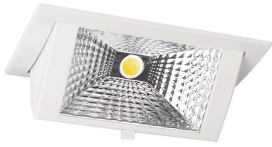

Specificaties LED Downlight Wallwasher Wally Medium Wit 27W 3850lm 78x100D - 840 Koel Wit - 238x145mm

[Bekijk product](#)

Algemene informatie

Artikelnummer	220678
EAN	8720584027270
Fabrikantcode	2.11.1758
Merk	Lumi Parts
Fabrikantnaam	WallWasher Wally2 LED SLM module white 4000K Philips Fortimo LED, incl. driver
Garantie	5 jaar
Levensduur (uur)	50000

Technische Informatie

Kantelbaar	Ja
Technologie	LED Geïntegreerd
Wattage	27W
Netspanning (Volt)	220-240
Dimbaar	Niet Dimbaar
Kleurcode	840 Koel Wit
Lichtkleur (Kelvin)	4000 Koel Wit
Kleurweergave (Ra)	80-89 - Goede kleurweergave
Lichtkleur	Wit
Kleurinstelling	Enkele kleur
Inclusief Driver	Yes

Gradenbundel (graden)	78x100
Lichtopbrengst (Lumen)	3850lm
Lumen Watt Verhouding (Lm/W)	142.6
Powerfactor	>0.90
Inbouwdiepte (mm)	100
Optische Afdekking	Glass
Type product	LED Downlights

Armatuur Informatie

Montage	Inbouwmontage
Zaagmaat (mm)	218x125
IP-Waarde	IP20 - Bijna Stofdicht
Behuizing	Aluminium
Kleur Armatuur	Wit
Kleur behuizing	Wit
Armatuur Aansluiting	PIP (Insteekaansluiting en trekontlasting)
Product Serie	Wally Medium