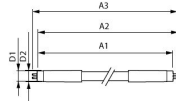

Specificaties Philips Master LED Buis T5 (Mains AC)  
High Output 26W 3900lm - 840 Koel Wit | 145cm -  
Vervangt 49W

[Bekijk product](#)

## Afmetingen

Lengte TL-Buis	150cm
Lengte (mm)	1463
Diameter (mm)	17
Exacte vorm	T5